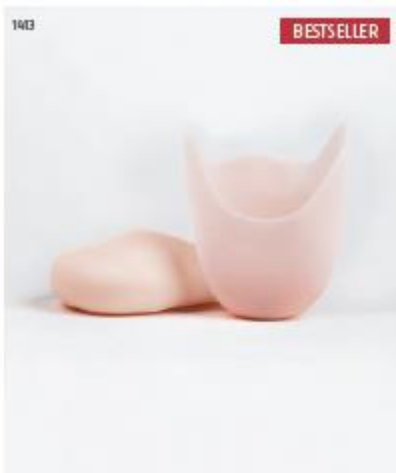

143
SUPER SOFT GEL
SPITZENSCHONER
SUPER SOFT GEL POINTE
SHOE TOE PADS
Material: synthetisch, mikroelastisch
Farbe: rosa
Inhaltsgröße
Material: synthetisch, mikro-elastisch
Color: pink
one size

144
PRIMA-SCHAUMSTOFF
SPITZENSCHONER
PRIMA FOAM POINTE
SHOE TOE PADS
Material: 100% Polyester
Farbe: weiß
Größe: S, M, L
Material: 100% polyester
Color: white
Size: S, M, L

208
DANCE TIGHT
BALLET BASIC FOOTED
Material: 80% Nylon, 8% Gasthan / 80 DEN
Farbe: rosa, weiß
Größe: 40, 40/1, 10/14, 1/16, 1/18, 1/20, 1/22
Material: 80% nylon, 8% elastane / 80 DEN
Color: pink, white
Size: 40, 40/1, 10/14, 1/16, 1/18, 1/20, 1/22
(PVE 5 STÜCK)
(PACKING UNIT OF 5 PIECES)